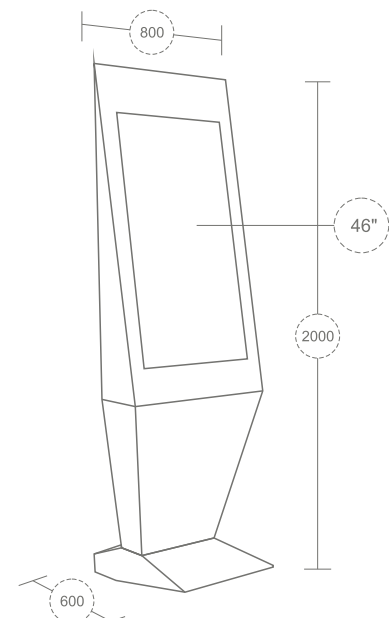

Certyfikaty i deklaracje / Certificates and declaration

ISO 9001:2008

ISO 14001:2004

Deklaracja zgodności CE

Dostępne na rynku totemy informacyjne bardzo często prezentują bliźniaczo podobne, schematyczne wykonanie, nie wyróżniając się niczym szczególnym. Tymczasem nieszablona, estetyczna obudowa to pierwszy krok na drodze do przyciągnięcia uwagi klienta. Model Delta jest naszą propozycją na przełamanie skostniałych designerskich schematów.

Dzięki pojemnościowej nakładce dotykowej powierzchnia ekranu jest idealnie licowana z obudową, dając efekt jednolitej tafli, natomiast lekkie nachylenie ekranu ułatwia i zachęca do interakcji z wyświetlanymi multimediami.

Modern InfoTotems available on the market very often present similar, design execution, not offering anything in particular. Meanwhile, unconventional style is the first step on the way to attract the attention of the customer. The Delta model is our proposal to refresh some of the stale trends.

With a capacitive overlay the touch screen surface is perfectly veneered with the housing, and a slight tilt of the screen facilitates and encourages interaction with the displayed media.

Każdy z realizowanych przez nas infokiosków może być jedyny, niepowtarzalny, albowiem poza standardowymi, produkowanymi przez naszą firmę, modelami, na życzenie Klienta jesteśmy w stanie wykonać obudowę praktycznie dowolną w kształcie i formie.

Każdy z dostarczanych Klientowi infokiosków możemy oprogramować odpowiednim pakietem programów.